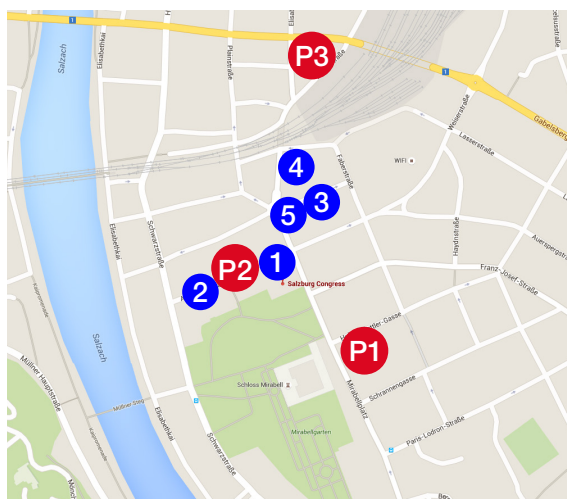

Anreise mit der Bahn

Der Bahnhof Salzburg, Südtiroler Platz, ist 10 Gehminuten vom Salzburg Congress entfernt (Rainerstraße geradeaus entlang, bis die Auerspergstrasse die Rainerstraße kreuzt.)

Der Obus 1, Obus 2, Obus 3, Obus 5 oder Obus 6 fahren vor dem Bahnhof ab und halten nach 2 Stationen an der Haltestelle Kongresshaus. Nähere Infos finden Sie [hier](#).

Anreise mit dem Auto

Es stehen in unmittelbarer Nähe drei Park-Garagen zur Verfügung (siehe Lageplan). Beachten Sie bitte auch die Möglichkeit des Park+Rides, zwei Park+Ride Anlagen sind vorhanden: die P+R Anlage Messe Autobahnabfahrt Messe und die P+R Anlage Salzburg Süd, Autobahnabfahrt Süd, Alpenstraße. Nähere Details zur Anreise mit dem PKW finden Sie [hier](#).

Hinweis: an Donnerstagen ist Schranzenmarkt, weshalb es zu Parkplatzengepässen in der Mirabell-Congress-Garage und Umgebung kommen kann.

Anreise mit dem Fahrrad

Es stehen ausreichend Fahrradständer direkt vor dem Haus zur Verfügung.

Lageplan

- 1** Salzburg Congress | Auerspergstr. 6
- 2** Sheraton Grand Salzburg Hotel | Auerspergstr. 4
- 3** Hotel Markus Sittikus | Markus-Sittikus-Str. 20
- 4** Hotel Imlauer & Bräu | Rainerstr. 12-14
- 5** Imlauer Hotel Pitter | Rainerstr. 6-8
- P1** Mirabell-Congress-Garage | Mirabellplatz
- P2** Parkgarage Auersperg | Auerspergstr. 4
- P3** Kiesel-Garage | Rainerstr. 21