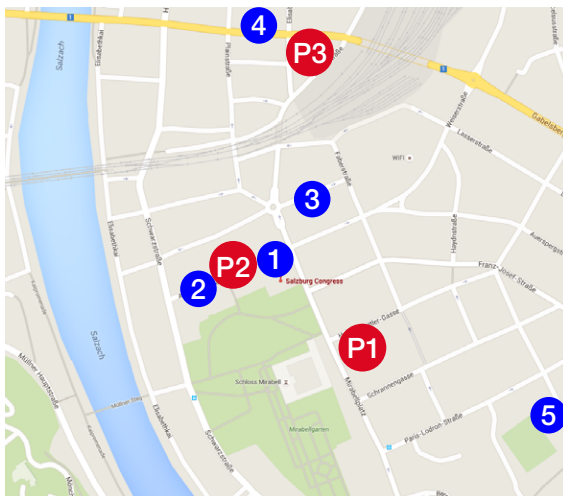

Anreise mit der Bahn

Der Bahnhof Salzburg, Südtiroler Platz ist 10 Gehminuten vom Salzburg Congress entfernt (Rainerstraße gradeaus entlang, bis die Auerspergstrasse die Rainerstraße kreuzt.)

Der Obus 1, Obus 2, Obus 3, Obus 5 oder Obus 6 fahren vor dem Bahnhof ab und halten nach 2 Stationen an der Haltestelle Kongresshaus. Nähere Infos unter: <http://www.salzburg-ag.at/verkehr/obus/fahrplan/>

Anreise mit dem Auto

Es stehen in unmittelbarer Nähe drei Park-Garagen zur Verfügung (siehe Lageplan). Beachten Sie bitte auch die Möglichkeit des Park+Rides, zwei Park+Ride Anlagen sind vorhanden, die P+R Anlage Messe Autobahnabfahrt Messe und die P+R Anlage Salzburg Süd, Autobahnabfahrt Süd, Alpenstraße, näheres unter <http://www.salzburg.info/de/>

Hinweis: an Donnerstagen ist Schranzenmarkt, weshalb es zu Parkplatzengepässen in der Mirabell-Congress-Garage und Umgebung kommen kann.

Anreise mit dem Fahrrad

Es stehen ausreichend Fahrradständer direkt vor dem Haus zur Verfügung.

Lageplan

- 1** Salzburg Congress | Auerspergstr. 6
- 2** Sheraton Grand Salzburg Hotel | Auerspergstr. 4
- 3** Hotel Markus Sittikus | Markus-Sittikus-Str. 20
- 4** Hotel Achat Plaza zum Hirschen | Saint-Julien-Str. 21-23
- 5** Altstadthotel Wolf-Dietrich | Wolf-Dietrich-Str. 7
- P1** Mirabell-Congress-Garage | Mirabellplatz
- P2** Parkgarage Auersperg | Auerspergstr. 4
- P3** Kiesel-Garage | Rainerstr. 21