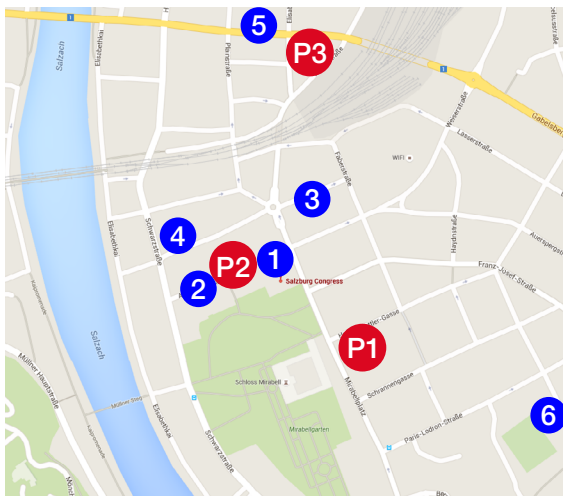

## Anreise mit der Bahn

Der Bahnhof Salzburg, Südtiroler Platz ist 10 Gehminuten vom Salzburg Congress entfernt (Rainerstraße gradeaus entlang, bis die Auerspergstrasse die Rainerstraße kreuzt.)

Der Obus 1, Obus 2, Obus 3, Obus 5 oder Obus 6 fahren vor dem Bahnhof ab und halten nach 2 Stationen an der Haltestelle Kongresshaus. Nähere Infos unter: <http://www.salzburg-ag.at/verkehr/obus/fahrplan/>

## Anreise mit dem Auto

Es stehen in unmittelbarer Nähe drei Park-Garagen zur Verfügung (siehe Lageplan). Beachten Sie bitte auch die Möglichkeit des Park+Rides, zwei Park+Ride Anlagen sind vorhanden, die P+R Anlage Messe Autobahnabfahrt Messe und die P+R Anlage Salzburg Süd, Autobahnabfahrt Süd, Alpenstraße, näheres unter <http://www.salzburg.info/de/>

**Hinweis:** an Donnerstagen ist Schranzenmarkt, weshalb es zu Parkplatzengepässen in der Mirabell-Congress-Garage und Umgebung kommen kann.

## Lageplan

- 1** Salzburg Congress | Auerspergstr. 6
- 2** Sheraton Grand Salzburg Hotel | Auerspergstr. 4
- 3** Hotel Markus Sittikus | Markus-Sittikus-Str. 20
- 4** Hotel Villa Carlton | Markus-Sittikus-Str. 3
- 5** Hotel Achat Plaza zum Hirschen | Saint-Julien-Str. 21-23
- 6** Altstadthotel Wolf-Dietrich | Wolf-Dietrich-Str. 7
- P1** Mirabell-Congress-Garage | Mirabellplatz
- P2** Parkgarage Auersperg | Auerspergstr. 4
- P3** Kiesel-Garage | Rainerstr. 21